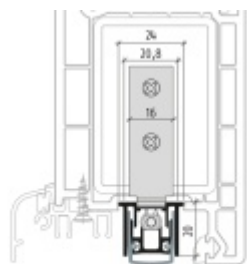

Produktový list

platný k 30. 4. 2026

luxusnikovani.cz
DELIVERED BY EFB

Automatická těsnící lišta Planet RS RD, 50 dB, standardní 1335 mm (lze zkrátit do 1210mm)

Planet SWISS

ID produktu: 2858

Automatická těsnící lišta na dveře. Vhodné pro plastové dveře.

- Výška těsnící lišty až 16 mm
- Útlum až 50 dB
- Možnost seřízení výšky výsuvu lišty
- Záruka 7 let
- Vhodné pro objektové dveře s vysokým zatížením

Součástí balení je spojovací materiál pro kovové dveře