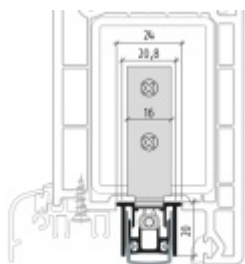

## Automatická těsnící lišta Planet RS RD, 50 dB, standardní 1460 mm (lze zkrátit do 1335 mm)

**Planet** SWISS <sup>®</sup>

ID produktu: 2859

Automatická těsnící lišta na dveře. Vhodné pro plastové dveře.

- Výška těsnící lišty až 16 mm
- Útlum až 50 dB
- Možnost seřízení výšky výsuvu lišty
- Záruka 7 let
- Vhodné pro objektové dveře s vysokým zatížením

Součástí balení je spojovací materiál pro kovové dveře