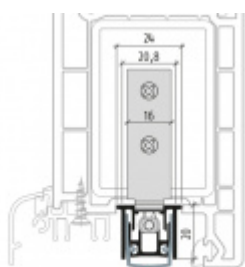

Vlastnosti automatické lišty: