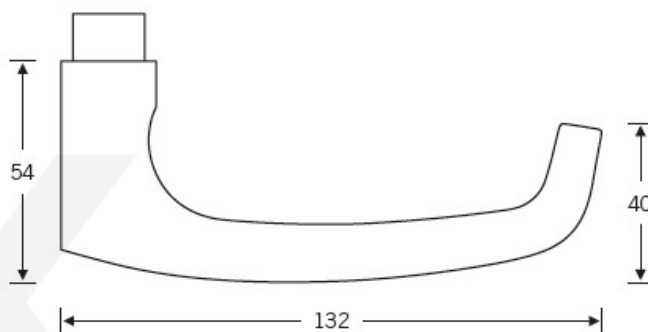

Produktový list

platný k 14. 3. 2026

luxusnikovani.cz
DELIVERED BY EFB

Kování FSB 12 1045 ASL Eloxovaný hliník, klika / klika, Cylindrická vložka

FSB

ID produktu: 286

Tento model vychází ze stejného konceptu, jako je model klika FSB 1015, který je velmi oblíben. FSB 1045 byl vytvořen, aby bylo možné použít stejný tvar i pro panikové dveře.