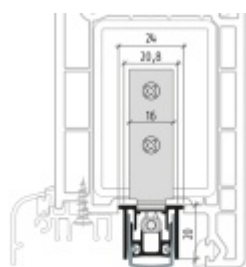

## Automatická těsnící lišta Planet RS RD, 50 dB, standardní 1585 mm (lze zkrátit do 1460 mm)

**Planet** SWISS <sup>®</sup>

ID produktu: 2860

Automatická těsnící lišta na dveře. Vhodné pro plastové dveře.

- Výška těsnící lišty až 16 mm
- Útlum až 50 dB
- Možnost seřízení výšky výsuvu lišty
- Záruka 7 let
- Vhodné pro objektové dveře s vysokým zatížením

Součástí balení je spojovací materiál pro kovové dveře