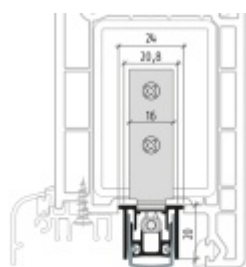

- Výška těsnící lišty až 16 mm
- Útlum až 50 dB
- Možnost seřízení výšky výsuvu lišty
- Záruka 7 let
- Vhodné pro objektové dveře s vysokým zatížením

Součástí balení je spojovací materiál pro kovové dveře