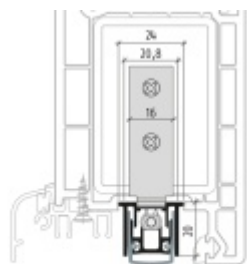

- Výška těsnící lišty až 16 mm
- Útlum až 50 dB
- Možnost seřízení výšky výsuvu lišty
- Záruka 7 let
- Vhodné pro objektové dveře s vysokým zatížením

Součástí balení je spojovací materiál pro plastové dveře