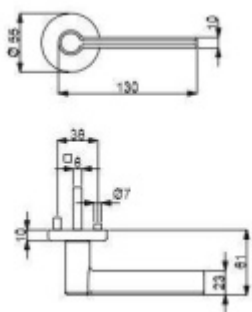

Sada kování obsahuje spojovací materiál a čtyřhran pro tloušťku dveří 38-42 mm.

Větší tloušťka dveří je možná dle zadání. Příplatek cca 100,- Kč / sada

Čtyřhran u WC zamykání má rozměr 8x8 mm.

Bez rozety/otvoru pro klíč