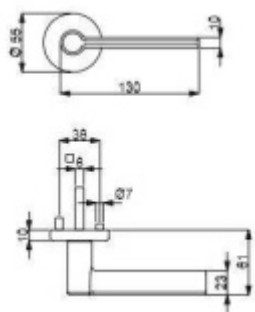

Sada kování obsahuje spojovací materiál a čtyřhran pro tloušťku dveří 38-42 mm.

Větší tloušťka dveří je možná dle zadání. Příplatek cca 100,- Kč / sada

Čtyřhran u WC zamykání má rozměr 8x8 mm.

Bez rozety/otvoru pro klíč