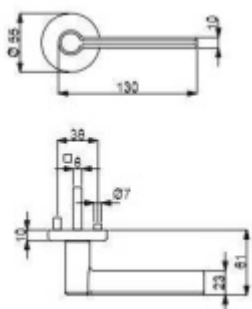

Sada kování obsahuje spojovací materiál a čtyřhran pro tloušťku dveří 38-42 mm.

Větší tloušťka dveří je možná dle zadání. Příplatek cca 100,- Kč / sada

Čtyřhran u WC zamykání má rozměr 8x8 mm.