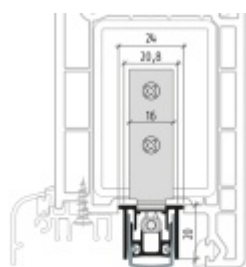

- Výška těsnící lišty až 16 mm
- Útlum až 50 dB
- Možnost seřízení výšky výsuvu lišty
- Záruka 7 let
- Vhodné pro objektové dveře s vysokým zatížením

Součástí balení je spojovací materiál pro plastové dveře