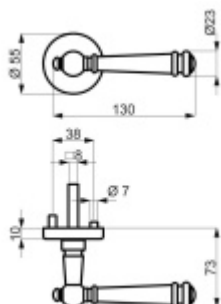

Produktový list

platný k 29. 4. 2026

luxusnikovani.cz
DELIVERED BY EFB