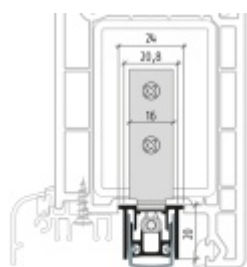

## Automatická těsnící lišta Planet RS FH+RD, 50 dB, protipožární 835 mm (lze zkrátit do 710 mm)

**Planet** SWISS <sup>®</sup>

ID produktu: 2866

Automatická těsnící lišta na dveře. Vhodné pro  
plastové dveře.

- Výška těsnící lišty až 16 mm
- Útlum až 50 dB
- Možnost seřízení výšky výsuvu lišty
- Záruka 7 let
- Vhodné pro objektové dveře s vysokým zatížením

Součástí balení je spojovací materiál pro plastové dveře