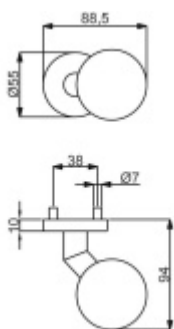

Produktový list

platný k 27. 4. 2026

luxusnikovani.cz
DELIVERED BY EFB

Dveřní koule Súdmetall TopSpeed, vyosená, pevná, velká

Pevná dveřní koule určekná k montáži skrze dveře.

Vhodná pro kombinaci s kováním Súdmetall TopSpeed

Různé povrchové materiály

Nerez

[Dveřní koule Súdmetall TopSpeed, vyosená, pevná, velká Nerez](#)

DETAIL

Termín bude prověřen u dodavatele

1 188 Kč bez DPH
1 437,48 Kč s DPH

Robusta Gold

[Dveřní koule Súdmetall TopSpeed, vyosená, pevná, velká Robusta Gold](#)

DETAIL

Termín bude prověřen u dodavatele

1 593 Kč bez DPH
1 927,53 Kč s DPH