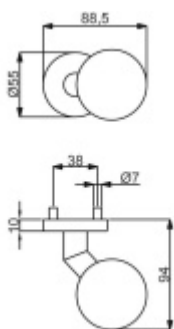

## Dveřní koule Súdmetall TopSpeed, vyosená, pevná, velká

Pevná dveřní koule určekná k montáži skrze dveře.

Vhodná pro kombinaci s kovááním Súdmetall TopSpeed

Různé povrchové materiály