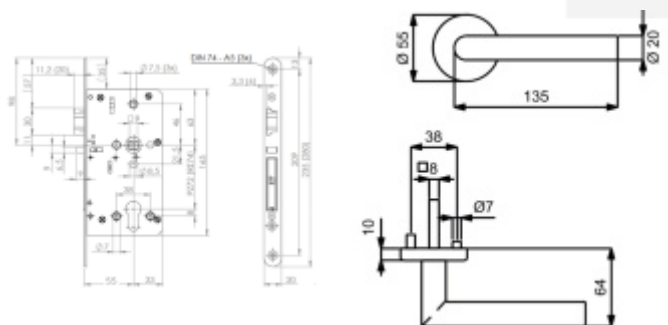

Produktový list

platný k 25. 4. 2026

luxusnikovani.cz
DELIVERED BY EFB

Úlock Novus Ronny Top Speed, nerez Comfort

ID produktu: 28669

Dveřní klika s integrovanou čtečkou karet a zámkem.

Sada kování Südmetall Novus pro elektronickou kontrolu přístupu do dveří pomocí čipové karty, RFID přívěsku nebo jiného média RFID.

Systém umožňuje plnohodnotné řízení přístupových práv do dveří pomocí RFID médií a vysokou odolnost dveřního kování při používání dveří ve veřejných objektech

Kování Südmetall Novus se skládá z elektronického panikového zámku Úlock-B Battery a speciální rozety s integrovanou čtečkou karet.

Základní vlastnosti systému Novus:

- Provoz na 2 baterie AAA ukryté v zámku. Nepotřebujete žádnou kabeláž ve dveřích ani v zárubni.
- Elektronika a řídicí jednotka kování jsou integrovány a chráněny v těle zámku i dveřích.
- Zámek s panikovou funkcí a samozamykáním v objektovém provedení vhodný i pro vysoké zatížení
- Integrovaná čtečka karet v zámkové rozetě umožňuje plnohodnotné řízení přístupových práv v budově pomocí vlastního software [Ümanagement 2.0](#)
- Dveřní klika v sestavě je v objektovém provedení 4. třída, testována na 1,2 milionu cyklů, vhodná pro vysoké zatížení
- Ideální řešení pro dodatečnou montáž na staré dveře s rozetovým kováním
- Jednoduchá a rychlá výměna baterií bez náradí
- V případě nouze je možné otevření dveří pomocí vložky a klíče.