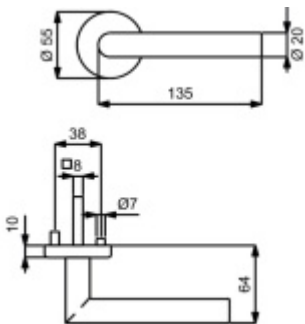

Úlock Novus Ronny Top Speed, černá

Dveřní klika s integrovanou čtečkou karet a zámek.

Sada kování Südmetail Novus pro elektronickou kontrolu přístupu do dveří pomocí čipové karty, RFID přívěšku nebo jiného média RFID.

System umožňuje plnohodnotné řízení přístupových práv do dveří pomocí RFID médií a vysokou odolnost dveřního kování při používání dveří ve veřejných objektech

Kování Südmetail Novus se skládá z elektronického panikového zámku Úlock-B Battery a speciální rozety s integrovanou čtečkou karet.

Základní vlastnosti systému Novus:

- Provoz na 2 baterie AAA ukryté v zámku. Nepotřebujete žádnou kabeláž ve dveřích ani v zárubni.
- Elektronika a řídicí jednotka kování jsou integrovány a chráněny v těle zámku i dveřích.
- Zámek s panikovou funkcí a samozamykáním v objektovém provedení vhodný i pro vysoké zatížení
- Integrovaná čtečka karet v zámkové rozetě umožňuje plnohodnotné řízení přístupových práv v budově pomocí vlastního software **Ümanagement 2.0**
- Dveřní klika v sestavě je v objektovém provedení 4. třída, testována na 1,2 milionu cyklů, vhodná pro vysoké zatížení
- Ideální řešení pro dodatečnou montáž na staré dveře s rozetovým kováním
- Jednoduchá a rychlá výměna baterií bez náradí
- V případě nouze je možné otevření dveří pomocí vložky a klíče.

System Südmetail Novus nabízí komplexní řešení přístupu do dveří na kartu při zachování vysokého zabezpečení dveří,