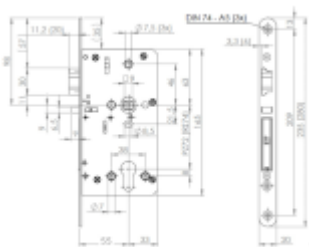

Produktový list

platný k 25. 4. 2026

luxusnikovani.cz
DELIVERED BY EFB

Úlock Novus Ronny Top Speed, černá

Dveřní klika s integrovanou čtečkou karet a zámek.

Sada kování Südmetail Novus pro elektronickou kontrolu přístupu do dveří pomocí čipové karty, RFID přívěšku nebo jiného média RFID.

System umožňuje plnohodnotné řízení přístupových práv do dveří pomocí RFID médií a vysokou odolnost dveřního kování při používání dveří ve veřejných objektech

Kování Südmetail Novus se skládá z elektronického panikového zámku Úlock-B Battery a speciální rozety s integrovanou čtečkou karet.

Základní vlastnosti systému Novus:

- Provoz na 2 baterie AAA ukryté v zámku. Nepotřebujete žádnou kabeláž ve dveřích ani v zárubni.
- Elektronika a řídicí jednotka kování jsou integrovány a chráněny v těle zámku i dveřích.
- Zámek s panikovou funkcí a samozamykáním v objektovém provedení vhodný i pro vysoké zatížení
- Integrovaná čtečka karet v zámkové rozetě umožňuje plnohodnotné řízení přístupových práv v budově pomocí vlastního software **Ümanagement 2.0**
- Dveřní klika v sestavě je v objektovém provedení 4. třída, testována na 1,2 milionu cyklů, vhodná pro vysoké zatížení
- Ideální řešení pro dodatečnou montáž na staré dveře s rozetovým kováním
- Jednoduchá a rychlá výměna baterií bez náradí
- V případě nouze je možné otevření dveří pomocí vložky a klíče.

System Südmetail Novus nabízí komplexní řešení přístupu do dveří na kartu při zachování vysokého zabezpečení dveří,