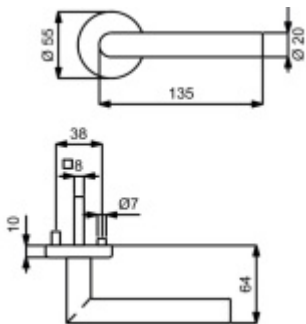

Produktový list

platný k 2. 6. 2026

luxusnikovani.cz
DELIVERED BY EFB

Úlock Novus Ronny Top Speed, černá Comfort

ID produktu: 28671

Dveřní klika s integrovanou čtečkou karet a zámkem.

Sada kování Südmetail Novus pro elektronickou kontrolu přístupu do dveří pomocí čipové karty, RFID přívěsku nebo jiného média RFID.

System umožňuje plnohodnotné řízení přístupových práv do dveří pomocí RFID médií a vysokou odolnost dveřního kování při používání dveří ve veřejných objektech

Kování Südmetail Novus se skládá z elektronického panikového zámku Úlock-B Battery a speciální rozety s integrovanou čtečkou karet.

Základní vlastnosti systému Novus:

- Provoz na 2 baterie AAA ukryté v zámku. Nepotřebujete žádnou kabeláž ve dveřích ani v zárubni.
- Elektronika a řídicí jednotka kování jsou integrovány a chráněny v těle zámku i dveřích.
- Zámek s panikovou funkcí a samozamykáním v objektovém provedení vhodný i pro vysoké zatížení
- Integrovaná čtečka karet v zámkové rozetě umožňuje plnohodnotné řízení přístupových práv v budově pomocí vlastního software [Ümanagement 2.0](#)
- Dveřní klika v sestavě je v objektovém provedení 4. třída, testována na 1,2 milionu cyklů, vhodná pro vysoké zatížení
- Ideální řešení pro dodatečnou montáž na staré dveře s rozetovým kováním
- Jednoduchá a rychlá výměna baterií bez náradí
- V případě nouze je možné otevření dveří pomocí vložky a klíče.