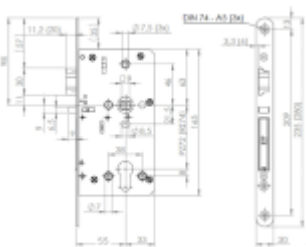

Produktový list

platný k 2. 6. 2026

luxusnikovani.cz
DELIVERED BY EFB

Úlock Novus Ronny Top Speed, černá Comfort

ID produktu: 28671

Dveřní klika s integrovanou čtečkou karet a zámkem.

Sada kování Südmetail Novus pro elektronickou kontrolu přístupu do dveří pomocí čipové karty, RFID přívěsku nebo jiného média RFID.

System umožňuje plnohodnotné řízení přístupových práv do dveří pomocí RFID médií a vysokou odolnost dveřního kování při používání dveří ve veřejných objektech

Kování Südmetail Novus se skládá z elektronického panikového zámku Úlock-B Battery a speciální rozety s integrovanou čtečkou karet.

Základní vlastnosti systému Novus:

- Provoz na 2 baterie AAA ukryté v zámku. Nepotřebujete žádnou kabeláž ve dveřích ani v zárubni.
- Elektronika a řídicí jednotka kování jsou integrovány a chráněny v těle zámku i dveřích.
- Zámek s panikovou funkcí a samozamykáním v objektovém provedení vhodný i pro vysoké zatížení
- Integrovaná čtečka karet v zámkové rozetě umožňuje plnohodnotné řízení přístupových práv v budově pomocí vlastního software [Ümanagement 2.0](#)
- Dveřní klika v sestavě je v objektovém provedení 4. třída, testována na 1,2 milionu cyklů, vhodná pro vysoké zatížení
- Ideální řešení pro dodatečnou montáž na staré dveře s rozetovým kováním
- Jednoduchá a rychlá výměna baterií bez náradí
- V případě nouze je možné otevření dveří pomocí vložky a klíče.