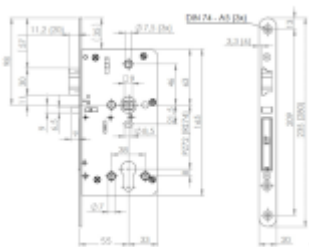

Ülock Novus Ronny Top Speed, černá Premium

ID produktu: 28672

Dveřní klika s integrovanou čtečkou karet a zámkem.

Sada kování Südmetail Novus pro elektronickou kontrolu přístupu do dveří pomocí čipové karty, RFID přívěsku nebo jiného média RFID.

Systém umožňuje plnohodnotné řízení přístupových práv do dveří pomocí RFID médií a vysokou odolnost dveřního kování při používání dveří ve veřejných objektech

Kování Südmetail Novus se skládá z elektronického panikového zámku Ülock-B Battery a speciální rozety s integrovanou čtečkou karet.

Základní vlastnosti systému Novus:

- Provoz na 2 baterie AAA ukryté v zámku. Nepotřebujete žádnou kabeláž ve dveřích ani v zárubni.
- Elektronika a řídicí jednotka kování jsou integrovány a chráněny v těle zámku i dveřích.
- Zámek s panikovou funkcí a samozamykáním v objektovém provedení vhodný i pro vysoké zatížení
- Integrovaná čtečka karet v zámkové rozetě umožňuje plnohodnotné řízení přístupových práv v budově pomocí vlastního software [Ümanagement 2.0](#)
- Dveřní klika v sestavě je v objektovém provedení 4. třída, testována na 1,2 milionu cyklů, vhodná pro vysoké zatížení
- Ideální řešení pro dodatečnou montáž na staré dveře s rozetovým kovááním
- Jednoduchá a rychlá výměna baterií bez náradí
- V případě nouze je možné otevření dveří pomocí vložky a klíče.