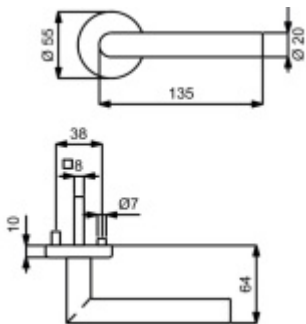

Ülock Novus Ronny Top Speed, černá Premium

ID produktu: 28672

Dveřní klika s integrovanou čtečkou karet a zámkem.

Sada kování Südmetail Novus pro elektronickou kontrolu přístupu do dveří pomocí čipové karty, RFID přívěsku nebo jiného média RFID.

Systém umožňuje plnohodnotné řízení přístupových práv do dveří pomocí RFID médií a vysokou odolnost dveřního kování při používání dveří ve veřejných objektech

Kování Südmetail Novus se skládá z elektronického panikového zámku Ülock-B Battery a speciální rozety s integrovanou čtečkou karet.

Základní vlastnosti systému Novus:

- Provoz na 2 baterie AAA ukryté v zámku. Nepotřebujete žádnou kabeláž ve dveřích ani v zárubni.
- Elektronika a řídicí jednotka kování jsou integrovány a chráněny v těle zámku i dveřích.
- Zámek s panikovou funkcí a samozamykáním v objektovém provedení vhodný i pro vysoké zatížení
- Integrovaná čtečka karet v zámkové rozetě umožňuje plnohodnotné řízení přístupových práv v budově pomocí vlastního software [Ümanagement 2.0](#)
- Dveřní klika v sestavě je v objektovém provedení 4. třída, testována na 1,2 milionu cyklů, vhodná pro vysoké zatížení
- Ideální řešení pro dodatečnou montáž na staré dveře s rozetovým kovááním
- Jednoduchá a rychlá výměna baterií bez náradí
- V případě nouze je možné otevření dveří pomocí vložky a klíče.