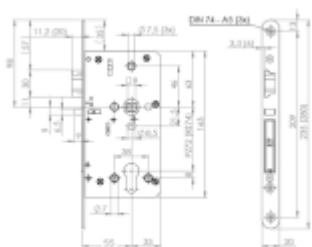

Produktový list

platný k 10. 6. 2026

luxusnikovani.cz
DELIVERED BY EFB

Úlock Novus Paula Top Speed, nerez Comfort

ID produktu: 28674

Dveřní klika s integrovanou čtečkou karet a zámkem.

Sada kování Südmetall Novus pro elektronickou kontrolu přístupu do dveří pomocí čipové karty, RFID přívěsku nebo jiného média RFID.

Systém umožňuje plnohodnotné řízení přístupových práv do dveří pomocí RFID médií a vysokou odolnost dveřního kování při používání dveří ve veřejných objektech

Kování Südmetall Novus se skládá z elektronického panikového zámku Úlock-B Battery a speciální rozety s integrovanou čtečkou karet.

Základní vlastnosti systému Novus:

- Provoz na 2 baterie AAA ukryté v zámku. Nepotřebujete žádnou kabeláž ve dveřích ani v zárubni.
- Elektronika a řídicí jednotka kování jsou integrovány a chráněny v těle zámku i dveřích.
- Zámek s panikovou funkcí a samozamykáním v objektovém provedení vhodný i pro vysoké zatížení
- Integrovaná čtečka karet v zámkové rozetě umožňuje plnohodnotné řízení přístupových práv v budově pomocí vlastního software [Ümanagement 2.0](#)
- Dveřní klika v sestavě je v objektovém provedení 4. třída, testována na 1,2 milionu cyklů, vhodná pro vysoké zatížení
- Ideální řešení pro dodatečnou montáž na staré dveře s rozetovým kovááním
- Jednoduchá a rychlá výměna baterií bez náradí
- V případě nouze je možné otevření dveří pomocí vložky a klíče.