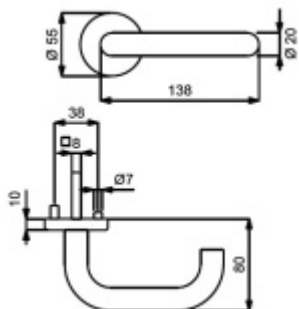

Produktový list

platný k 10. 6. 2026

luxusnikovani.cz
DELIVERED BY EFB

Úlock Novus Paula Top Speed, nerez Comfort

ID produktu: 28674

Dveřní klika s integrovanou čtečkou karet a zámkem.

Sada kování Südmetall Novus pro elektronickou kontrolu přístupu do dveří pomocí čipové karty, RFID přívěsku nebo jiného média RFID.

Systém umožňuje plnohodnotné řízení přístupových práv do dveří pomocí RFID médií a vysokou odolnost dveřního kování při používání dveří ve veřejných objektech

Kování Südmetall Novus se skládá z elektronického panikového zámku Úlock-B Battery a speciální rozety s integrovanou čtečkou karet.

Základní vlastnosti systému Novus:

- Provoz na 2 baterie AAA ukryté v zámku. Nepotřebujete žádnou kabeláž ve dveřích ani v zárubni.
- Elektronika a řídicí jednotka kování jsou integrovány a chráněny v těle zámku i dveřích.
- Zámek s panikovou funkcí a samozamykáním v objektovém provedení vhodný i pro vysoké zatížení
- Integrovaná čtečka karet v zámkové rozetě umožňuje plnohodnotné řízení přístupových práv v budově pomocí vlastního software [Ümanagement 2.0](#)
- Dveřní klika v sestavě je v objektovém provedení 4. třída, testována na 1,2 milionu cyklů, vhodná pro vysoké zatížení
- Ideální řešení pro dodatečnou montáž na staré dveře s rozetovým kovááním
- Jednoduchá a rychlá výměna baterií bez náradí
- V případě nouze je možné otevření dveří pomocí vložky a klíče.