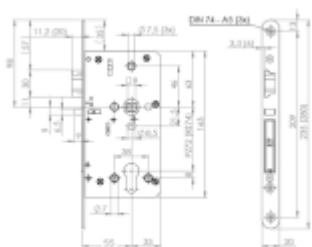

Produktový list

platný k 1. 6. 2026

luxusnikovani.cz
DELIVERED BY EFB

Úlock Novus Paula Top Speed, nerez Premium

ID produktu: 28675

Dveřní klika s integrovanou čtečkou karet a zámkem.

Sada kování Südmetail Novus pro elektronickou kontrolu přístupu do dveří pomocí čipové karty, RFID přívěsku nebo jiného média RFID.

Systém umožňuje plnohodnotné řízení přístupových práv do dveří pomocí RFID médií a vysokou odolnost dveřního kování při používání dveří ve veřejných objektech

Kování Südmetail Novus se skládá z elektronického panikového zámku Úlock-B Battery a speciální rozety s integrovanou čtečkou karet.

Základní vlastnosti systému Novus:

- Provoz na 2 baterie AAA ukryté v zámku. Nepotřebujete žádnou kabeláž ve dveřích ani v zárubni.
- Elektronika a řídicí jednotka kování jsou integrovány a chráněny v těle zámku i dveřích.
- Zámek s panikovou funkcí a samozamykáním v objektovém provedení vhodný i pro vysoké zatížení
- Integrovaná čtečka karet v zámkové rozetě umožňuje plnohodnotné řízení přístupových práv v budově pomocí vlastního software [Ümanagement 2.0](#)
- Dveřní klika v sestavě je v objektovém provedení 4. třída, testována na 1,2 milionu cyklů, vhodná pro vysoké zatížení
- Ideální řešení pro dodatečnou montáž na staré dveře s rozetovým kováním
- Jednoduchá a rychlá výměna baterií bez náradí
- V případě nouze je možné otevření dveří pomocí vložky a klíče.