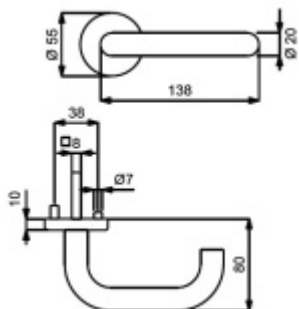

Produktový list

platný k 1. 6. 2026

luxusnikovani.cz
DELIVERED BY EFB

Úlock Novus Paula Top Speed, nerez Premium

ID produktu: 28675

Dveřní klika s integrovanou čtečkou karet a zámkem.

Sada kování Südmetail Novus pro elektronickou kontrolu přístupu do dveří pomocí čipové karty, RFID přívěsku nebo jiného média RFID.

Systém umožňuje plnohodnotné řízení přístupových práv do dveří pomocí RFID médií a vysokou odolnost dveřního kování při používání dveří ve veřejných objektech

Kování Südmetail Novus se skládá z elektronického panikového zámku Úlock-B Battery a speciální rozety s integrovanou čtečkou karet.

Základní vlastnosti systému Novus:

- Provoz na 2 baterie AAA ukryté v zámku. Nepotřebujete žádnou kabeláž ve dveřích ani v zárubni.
- Elektronika a řídicí jednotka kování jsou integrovány a chráněny v těle zámku i dveřích.
- Zámek s panikovou funkcí a samozamykáním v objektovém provedení vhodný i pro vysoké zatížení
- Integrovaná čtečka karet v zámkové rozetě umožňuje plnohodnotné řízení přístupových práv v budově pomocí vlastního software [Ümanagement 2.0](#)
- Dveřní klika v sestavě je v objektovém provedení 4. třída, testována na 1,2 milionu cyklů, vhodná pro vysoké zatížení
- Ideální řešení pro dodatečnou montáž na staré dveře s rozetovým kováním
- Jednoduchá a rychlá výměna baterií bez náradí
- V případě nouze je možné otevření dveří pomocí vložky a klíče.