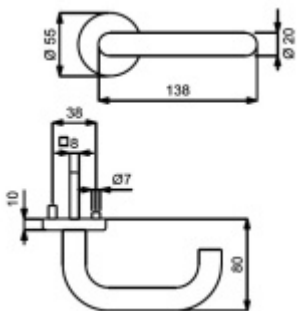

Základní vlastnosti systému Novus:

- Provoz na 2 baterie AAA ukryté v zámku. Nepotřebujete žádnou kabeláž ve dveřích ani v zárubni.
- Elektronika a řídicí jednotka kování jsou integrovány a chráněny v těle zámku i dveřích.
- Zámek s panikovou funkcí a samozamykáním v objektovém provedení vhodný i pro vysoké zatížení
- Integrovaná čtečka karet v zámkové rozetě umožňuje plnohodnotné řízení přístupových práv v budově pomocí vlastního software [Ümanagement 2.0](#)
- Dveřní klika v sestavě je v objektovém provedení 4. třída, testována na 1,2 milionu cyklů, vhodná pro vysoké zatížení
- Ideální řešení pro dodatečnou montáž na staré dveře s rozetovým kováním
- Jednoduchá a rychlá výměna baterií bez náradí
- V případě nouze je možné otevření dveří pomocí vložky a klíče.