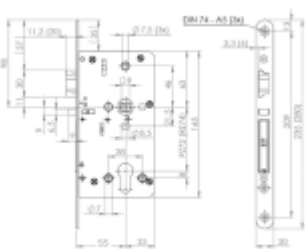

Produktový list

platný k 27. 4. 2026

luxusnikovani.cz
DELIVERED BY EFB

Úlock Novus Paula Top Speed, nerez Premium

ID produktu: 28675

Dveřní klika s integrovanou čtečkou karet a zámkem.

Sada kování Südmetail Novus pro elektronickou kontrolu přístupu do dveří pomocí čipové karty, RFID přívěsku nebo jiného média RFID.

System umožňuje plnohodnotné řízení přístupových práv do dveří pomocí RFID médií a vysokou odolnost dveřního kování při používání dveří ve veřejných objektech

Kování Südmetail Novus se skládá z elektronického panikového zámku Úlock-B Battery a speciální rozety s integrovanou čtečkou karet.

Základní vlastnosti systému Novus:

- Provoz na 2 baterie AAA ukryté v zámku. Nepotřebujete žádnou kabeláž ve dveřích ani v zárubni.
- Elektronika a řídicí jednotka kování jsou integrovány a chráněny v těle zámku i dveřích.
- Zámek s panikovou funkcí a samozamykáním v objektovém provedení vhodný i pro vysoké zatížení
- Integrovaná čtečka karet v zámkové rozetě umožňuje plnohodnotné řízení přístupových práv v budově pomocí vlastního software [Ümanagement 2.0](#)
- Dveřní klika v sestavě je v objektovém provedení 4. třída, testována na 1,2 milionu cyklů, vhodná pro vysoké zatížení
- Ideální řešení pro dodatečnou montáž na staré dveře s rozetovým kováním
- Jednoduchá a rychlá výměna baterií bez náradí
- V případě nouze je možné otevření dveří pomocí vložky a klíče.