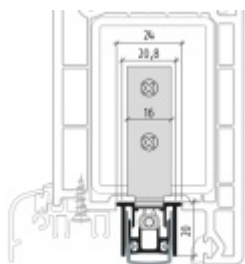

## Automatická těsnící lišta Planet RS FH+RD, 50 dB, protipožární 1085 mm (lze zkrátit do 960 mm)

**Planet** SWISS

ID produktu: 2868

Automatická těsnící lišta na dveře. Vhodné pro  
plastové dveře.

- Výška těsnící lišty až 16 mm
- Útlum až 50 dB
- Možnost seřízení výšky výsuvu lišty
- Záruka 7 let
- Vhodné pro objektové dveře s vysokým zatížením

Součástí balení je spojovací materiál pro plastové dveře

Vlastnosti automatické lišty:

Na objednávku lze dodat tyto úpravy :

**54 dB**

Způsob instalace do dveří:

Vhodné zejména pro dveře z materiálu:

V případě objednávky samostatných profilů do celkové výše 2500,- Kč bez DPH bude k zakázce připočítán manipulační poplatek ve výši 500,- Kč bez DPH. Při objednávce nad 2500,- Kč je cena za kus konečná.