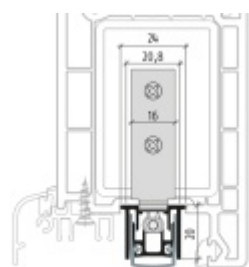

## Automatická těsnící lišta Planet RS FH+RD, 50 dB, protipožární 1210 mm (lze zkrátit do 1085 mm)

**Planet** SWISS

ID produktu: 2869

Automatická těsnící lišta na dveře. Vhodné pro  
plastové dveře.

- Výška těsnící lišty až 16 mm
- Útlum až 50 dB
- Možnost seřízení výšky výsuvu lišty
- Záruka 7 let
- Vhodné pro objektové dveře s vysokým zatížením

Součástí balení je spojovací materiál pro plastové dveře

Vlastnosti automatické lišty:

Na objednávku lze dodat tyto úpravy :

**54 dB**

Způsob instalace do dveří:

Vhodné zejména pro dveře z materiálu:

V případě objednávky samostatných profilů do celkové výše 2500,- Kč bez DPH bude k zakázce připočítán manipulační poplatek ve výši 500,- Kč bez DPH. Při objednávce nad 2500,- Kč je cena za kus konečná.