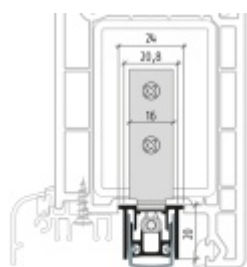

- Výška těsnící lišty až 16 mm
- Útlum až 50 dB
- Možnost seřízení výšky výsuvu lišty
- Záruka 7 let
- Vhodné pro objektové dveře s vysokým zatížením

Součástí balení je spojovací materiál pro plastové dveře