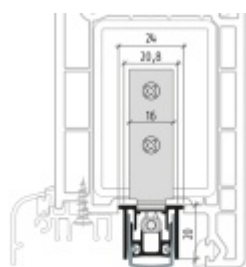

Automatická těsnící lišta Planet RS FH+RD, 50 dB, protipožární 1335 mm (lze zkrátit do 1210mm)

Planet SWISS [®]

ID produktu: 2870

Automatická těsnící lišta na dveře. Vhodné pro
plastové dveře.

- Výška těsnící lišty až 16 mm
- Útlum až 50 dB
- Možnost seřízení výšky výsuvu lišty
- Záruka 7 let
- Vhodné pro objektové dveře s vysokým zatížením

Součástí balení je spojovací materiál pro plastové dveře

Vlastnosti automatické lišty:

Na objednávku lze dodat tyto úpravy :

Způsob instalace do dveří:

Vhodné zejména pro dveře z materiálu:

V případě objednávky samostatných profilů do celkové výše 2500,- Kč bez DPH bude k zakázce připočítán manipulační poplatek ve výši 500,- Kč bez DPH. Při objednávce nad 2500,- Kč je cena za kus konečná.