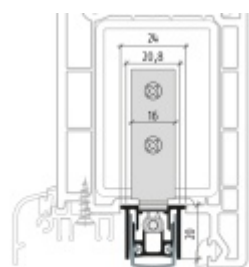

Součástí balení je spojovací materiál pro plastové dveře

Vlastnosti automatické lišty:

Na objednávku lze dodat tyto úpravy :

**54 dB**

Způsob instalace do dveří:

Vhodné zejména pro dveře z materiálu:

V případě objednávky samostatných profilů do celkové výše 2500,- Kč bez DPH bude k zakázce připočítán manipulační poplatek ve výši 500,- Kč bez DPH. Při objednávce nad 2500,- Kč je cena za kus konečná.