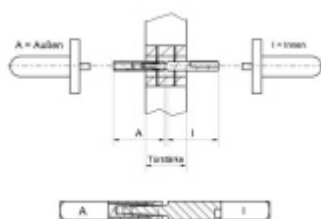

Dělený čtyřhran 9 mm pro panikové zámky A 60 mm, I 100 mm

ID produktu: 28712

pozink ocel

rozměr 9x9 mm a délka dle výběru

Čtyřhran je vhodný pro panikové zámky s děleným ořechem a funkcí klika/klika

Vaše cena bez DPH

293 Kč

Vaše cena s DPH

354,53 Kč

Zobrazit produkt