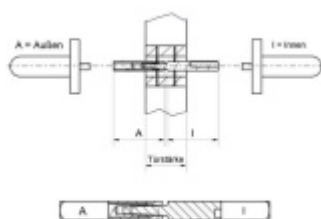

Produktový list

platný k 27. 4. 2026

luxusnikovani.cz
DELIVERED BY EFB

Dělený čtyřhran 9 mm pro panikové zámky A 60 mm, I 90 mm

ID produktu: 28716

pozink ocel

rozměr 9x9 mm a délka dle výběru

Čtyřhran je vhodný pro panikové zámky s děleným ořechem a funkcí klika/klika

Vaše cena bez DPH

293 Kč

Vaše cena s DPH

354,53 Kč

Zobrazit produkt