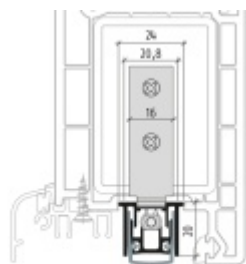

- Výška těsnící lišty až 16 mm
- Útlum až 50 dB
- Možnost seřízení výšky výsuvu lišty
- Záruka 7 let
- Vhodné pro objektové dveře s vysokým zatížením

Součástí balení je spojovací materiál pro plastové dveře