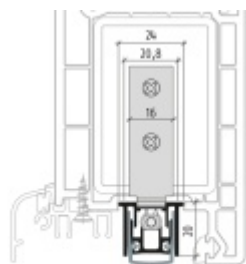

Součástí balení je spojovací materiál pro plastové dveře

Vlastnosti automatické lišty:

Na objednávku lze dodat tyto úpravy :

**54 dB**

Způsob instalace do dveří:

Vhodné zejména pro dveře z materiálu:

V případě objednávky samostatných profilů do celkové výše 2500,- Kč bez DPH bude k zakázce připočítán manipulační poplatek ve výši 500,- Kč bez DPH. Při objednávce nad 2500,- Kč je cena za kus konečná.