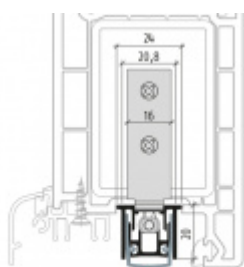

- Výška těsnicí lišty až 16 mm
- Útlum až 50 dB
- Možnost seřízení výšky výsuvu lišty
- Záruka 7 let
- Vhodné pro objektové dveře s vysokým zatížením

Součástí balení je spojovací materiál pro plastové dveře