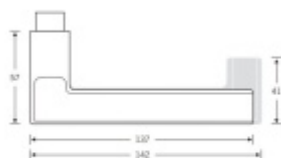

Produktový list

platný k 4. 3. 2026

luxusnikovani.cz
DELIVERED BY EFB

Kování FSB 12 1031 ASL

FSB

Na podzim roku 1996 poptal düsseldorfský architekt Heike Falkenberg u FSB speciální kliky pro svůj projekt. Na základě návrhu tohoto architekta vytvořil tým FSB nový model kliky FSB 1035. Vypadal dobře a tak zůstal model v sortimentu nastálo.

Objektová třída 4. dle EN 1906

Kování je univerzální pravolevé včetně vratné pružiny, systém FSB ASL

Uvedená cena je za kompletní sadu kování na dveře - kliky + rozety + spojovací materiál

Eloxovaný hliník

[Kování FSB 12 1031 ASL](#)
[Eloxovaný hliník, klika / klika, Cylindrická vložka](#)

DETAIL

Termín bude prověřen u dodavatele

172,45 € bez DPH
208,66 € s DPH

[Kování FSB 12 1031 ASL](#)
[Eloxovaný hliník, klika / koule, Cylindrická vložka](#)

DETAIL

Termín bude prověřen u dodavatele

175,55 € bez DPH
212,42 € s DPH

[Kování FSB 12 1031 ASL](#)
[Eloxovaný hliník, klika / klika, Obyčejný klíč](#)

DETAIL

Termín bude prověřen u dodavatele

181,55 € bez DPH
219,68 € s DPH