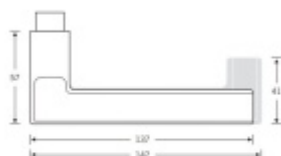

## Kování FSB 12 1031 ASL Eloxovaný hliník, WC uzamykání, čtyřhran 8 mm, klika / klika

**FSB**

ID produktu: 28735

Na podzim roku 1996 poptal düsseldorfský architekt Heike Falkenberg u FSB speciální kličky pro svůj projekt. Na základě návrhu tohoto architekta vytvořil tým FSB nový model kličky FSB 1035. Vypadal dobře a tak zůstal model v sortimentu nastálo.