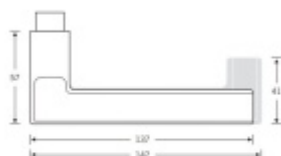

## Kování FSB 12 1031 ASL Eloxovaný hliník, WC uzamykání, čtyřhran 8 mm, klika / klika

**FSB**

ID produktu: 28735

Na podzim roku 1996 poptal düsseldorfský architekt Heike Falkenberg u FSB speciální kliky pro svůj projekt. Na základě návrhu tohoto architekta vytvořil tým FSB nový model kliky FSB 1035. Vypadal dobře a tak zůstal model v sortimentu nastálo.