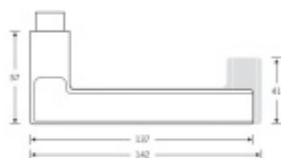

## Kování FSB 12 1031 ASL Nerez kartáčovaná, WC uzamykání, čtyřhran 8 mm, klika / klika

**FSB**

ID produktu: 28736

Na podzim roku 1996 poptal düsseldorfský architekt Heike Falkenberg u FSB speciální kliky pro svůj projekt. Na základě návrhu tohoto architekta vytvořil tým FSB nový model kliky FSB 1035. Vypadal dobře a tak zůstal model v sortimentu nastálo.