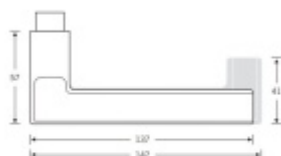

Produktový list

platný k 29. 4. 2026

luxusnikovani.cz
DELIVERED BY EFB

Kování FSB 12 1031 ASL Eloxovaný hliník, klika / klika, WC uzamykání, čtyřhran 6 mm

FSB

ID produktu: 28737

Na podzim roku 1996 poptal düsseldorfský architekt Heike Falkenberg u FSB speciální kliky pro svůj projekt. Na základě návrhu tohoto architekta vytvořil tým FSB nový model kliky FSB 1035. Vypadal dobře a tak zůstal model v sortimentu nastálo.