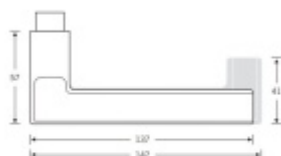

## Kování FSB 12 1031 ASL Eloxovaný hliník, klika / klika, WC uzamykání, čtyřhran 6 mm

**FSB**

ID produktu: 28737

Na podzim roku 1996 poptal düsseldorfský architekt Heike Falkenberg u FSB speciální kliky pro svůj projekt. Na základě návrhu tohoto architekta vytvořil tým FSB nový model kliky FSB 1035. Vypadal dobře a tak zůstal model v sortimentu nastálo.