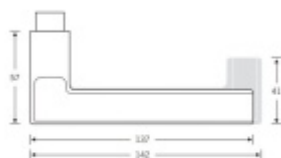

## Kování FSB 12 1031 ASL Nerez

kartáčovaná, klika / klika, WC uzamykání,  
čtyřhran 6 mm

**FSB**

ID produktu: 28738

Na podzim roku 1996 poptal düseldorfský architekt Heike Falkenberg u FSB speciální kliky pro svůj projekt. Na základě návrhu tohoto architekta vytvořil tým FSB nový model kliky FSB 1035. Vypadal dobře a tak zůstal model v sortimentu nastálo.