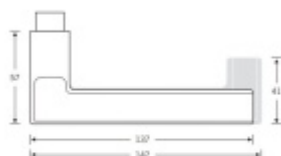

Produktový list

platný k 29. 4. 2026

luxusnikovani.cz
DELIVERED BY EFB

Kování FSB 12 1031 ASL Eloxovaný hliník, klika / klika, Obyčejný klíč

FSB

ID produktu: 28739

Na podzim roku 1996 poptal düsseldorfský architekt Heike Falkenberg u FSB speciální kliky pro svůj projekt. Na základě návrhu tohoto architekta vytvořil tým FSB nový model kliky FSB 1035. Vypadal dobře a tak zůstal model v sortimentu nastálo.