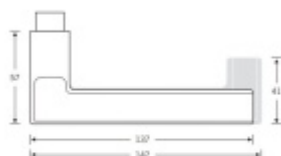

Produktový list

platný k 26. 4. 2026

luxusnikovani.cz
DELIVERED BY EFB

Kování FSB 12 1031 ASL Eloxovaný hliník, klika / klika, Obyčejný klíč

FSB

ID produktu: 28739

Na podzim roku 1996 poptal düsseldorfský architekt Heike Falkenberg u FSB speciální kliky pro svůj projekt. Na základě návrhu tohoto architekta vytvořil tým FSB nový model kliky FSB 1035. Vypadal dobře a tak zůstal model v sortimentu nastálo.