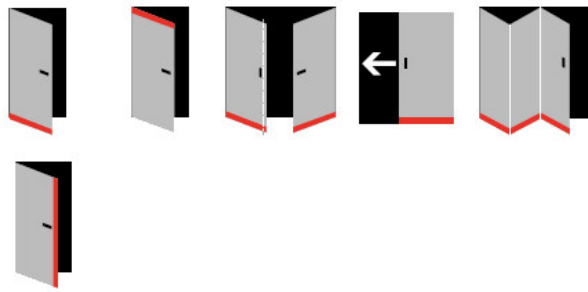

- Výška těsnící lišty až 16 mm
- Útlum až 50 dB
- Možnost seřízení výšky výsuvu lišty
- Záruka 7 let
- Vhodné pro objektové dveře s vysokým zatížením

Součástí balení je spojovací materiál pro kovové dveře

Vlastnosti automatické lišty:

Na objednávku lze dodat tyto úpravy :

Způsob instalace do dveří:

Vhodné zejména pro dveře z materiálu:

V případě objednávky samostatných profilů do celkové výše 2500,- Kč bez DPH bude k zakázce připočítán manipulační poplatek ve výši 500,- Kč bez DPH. Při objednávce nad 2500,- Kč je cena za kus konečná.