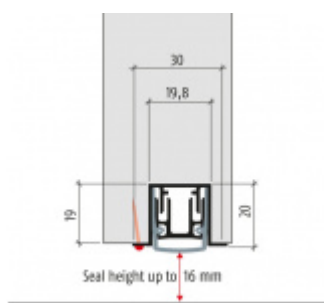

Na objednávku lze dodat tyto úpravy :

Způsob instalace do dveří: