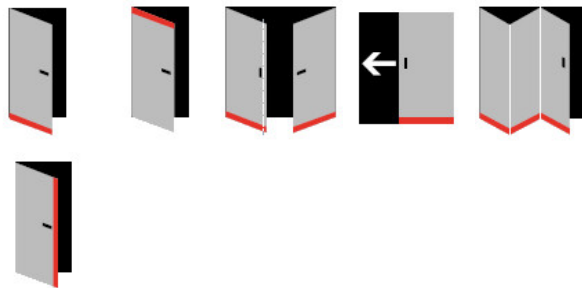

- Výška těsnící lišty až 16 mm
- Útlum až 50 dB
- Možnost seřízení výšky výsuvu lišty
- Záruka 7 let
- Vhodné pro objektové dveře s vysokým zatížením

Součástí balení je spojovací materiál pro kovové dveře

Vlastnosti automatické lišty:

Na objednávku lze dodat tyto úpravy :

Způsob instalace do dveří:

Vhodné zejména pro dveře z materiálu:

V případě objednávky samostatných profilů do celkové výše 2500,- Kč bez DPH bude k zakázce připočítán manipulační poplatek ve výši 500,- Kč bez DPH. Při objednávce nad 2500,- Kč je cena za kus konečná.