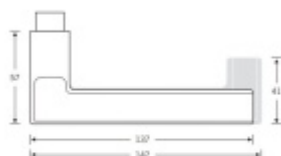

Produktový list

platný k 6. 6. 2026

luxusnikovani.cz
DELIVERED BY EFB

Kování FSB 12 1031 ASL Nerez kartáčovaná, klika / klika, Obyčejný klíč

FSB

ID produktu: 28740

Na podzim roku 1996 poptal düsseldorfský architekt Heike Falkenberg u FSB speciální kliky pro svůj projekt. Na základě návrhu tohoto architekta vytvořil tým FSB nový model kliky FSB 1035. Vypadal dobře a tak zůstal model v sortimentu nastálo.