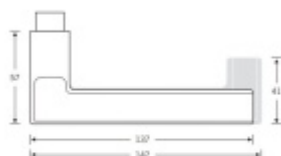

Produktový list

platný k 26. 4. 2026

luxusnikovani.cz
DELIVERED BY EFB

Kování FSB 12 1031 ASL Nerez kartáčovaná, klika / klika, Obyčejný klíč

FSB

ID produktu: 28740

Na podzim roku 1996 poptal düsseldorfský architekt Heike Falkenberg u FSB speciální kliky pro svůj projekt. Na základě návrhu tohoto architekta vytvořil tým FSB nový model kliky FSB 1035. Vypadal dobře a tak zůstal model v sortimentu nastálo.