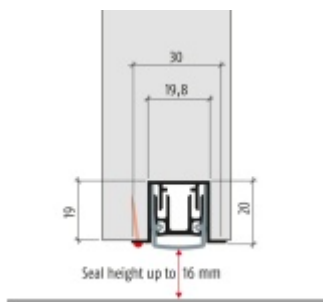

Vlastnosti automatické lišty: