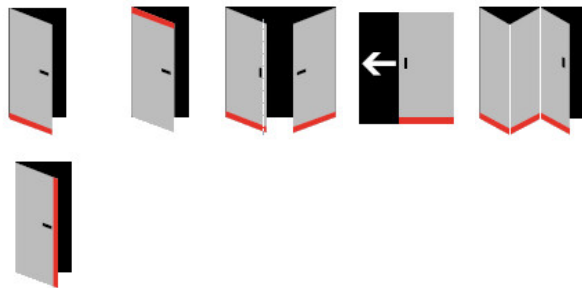

## Automatická těsnící lišta Planet PU RD, 50 dB, standardní

**Planet**<sup>swiss</sup>

Automatická těsnící lišta na dveře. Vhodné pro ocelové nebo hliníkové dveře.

- Výška těsnící lišty až 16 mm
- Útlum až 50 dB
- Možnost seřízení výšky výsuvu lišty
- Záruka 7 let
- Vhodné pro objektové dveře s vysokým zatížením

Součástí balení je spojovací materiál pro kovové dveře

Vlastnosti automatické lišty:

Na objednávku lze dodat tyto úpravy :

Způsob instalace do dveří:

Vhodné zejména pro dveře z materiálu:

V případě objednávky samostatných profilů do celkové výše 2500,- Kč bez DPH bude k zakázce připočítán manipulační poplatek ve výši 500,- Kč bez DPH. Při objednávce nad 2500,- Kč je cena za kus konečná.

### 335 mm (lze zkrátit do 220 mm)

Automatická těsnící lišta Planet PU RD, 50 dB, standardní  
335 mm (lze zkrátit do 220 mm)

DETAIL

Termín bude prověřen u dodavatele

**69,1 € bez DPH**  
83,61 € s DPH