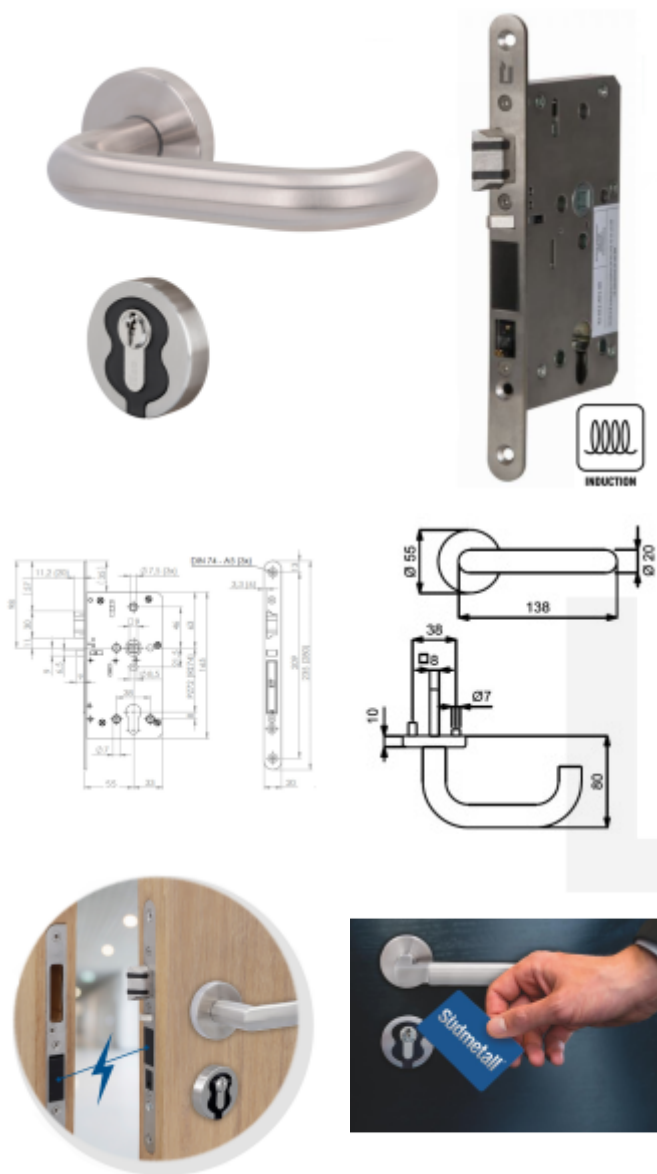

Produktový list

platný k 29. 5. 2026

luxusnikovani.cz
DELIVERED BY EFB

Úlock Novus Indukce Paula Top Speed, nerez

Dveřní klika s integrovanou čtečkou karet a zámkem a indukčním nabíjením z protiplechu. Indukční nabíjení zajistí bezproblémový chod zámku bez rizika vybití baterie a nutnosti sledovat stav baterií. Výhodou je to, že není nutno řešit kabeláž ve dveřním křídle a průchodku mezi dveřmi a zárubní. Kabeláž se instaluje pouze ke speciálnímu protiplechu v zárubni.

Indukční řešení zámku Südmetall Novus je vhodné pro dveře s vyšším vytížením a častým průchodem uživatelů.

Sada kování Südmetall Novus pro elektronickou kontrolu přístupu do dveří pomocí čipové karty, RFID přívěsku nebo jiného média RFID.

System umožňuje plnohodnotné řízení přístupových práv do dveří pomocí RFID médií a vysokou odolnost dveřního kování při používání dveří ve veřejných objektech

Kování Südmetall Novus se skládá z elektronického panikového zámku Úlock-B Battery a speciální rozety s integrovanou čtečkou karet.

Pozor, indukční protiplech je nutné objednat samostatně níže v příslušenství.

Základní vlastnosti systému Novus:

- Zámek je indukčně nabíjen z protiplechu v zárubni. Nepotřebujete žádnou kabeláž ve dveřích ani průchodku mezi křídlem a zárubní.
- Elektronika a řídicí jednotka kování jsou integrovány a chráněny v těle zámku i dveřích.
- Zámek s panikovou funkcí a samozamykáním v objektovém provedení vhodný i pro vysoké zatížení
- Integrovaná čtečka karet v zámkové rozetě umožňuje