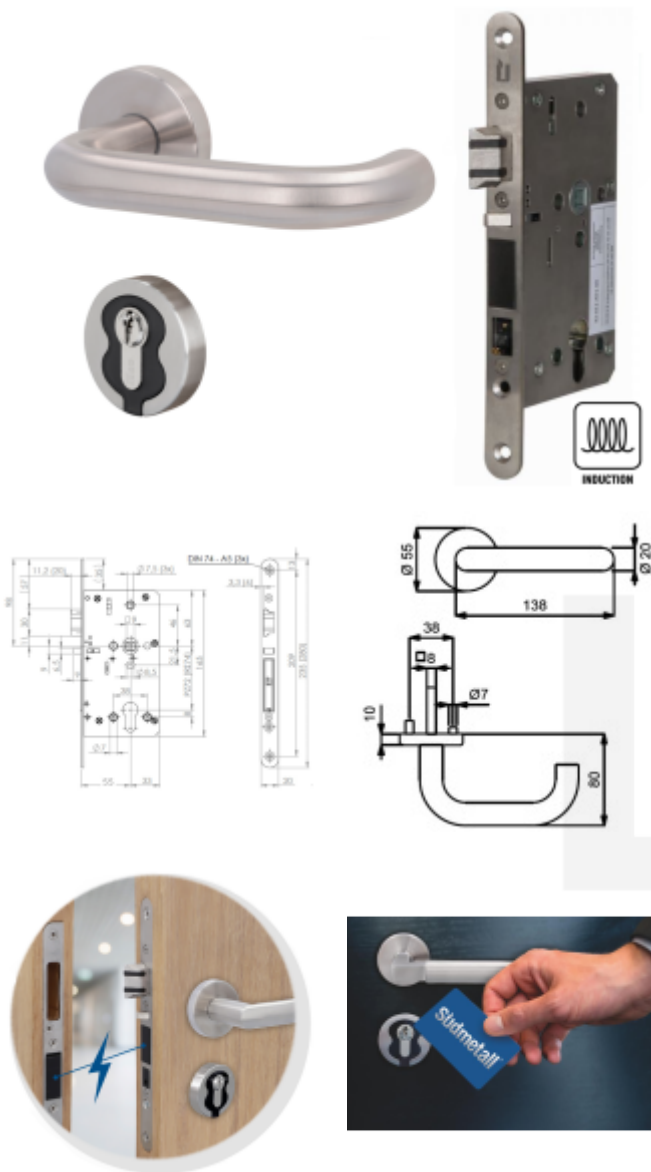

## Úlock Novus Indukce Paula Top Speed, nerez

Dveřní klika s integrovanou čtečkou karet a zámkem a indukčním nabíjením z protiplechu. Indukční nabíjení zajistí bezproblémový chod zámku bez rizika vybití baterie a nutnosti sledovat stav baterií. Výhodou je to, že není nutno řešit kabeláž ve dveřním křídle a průchodku mezi dveřmi a zárubní. Kabeláž se instaluje pouze ke speciálnímu protiplechu v zárubni.

Indukční řešení zámku Südmetail Novus je vhodné pro dveře s vyšším vytížením a častým průchodem uživatelů.

Sada kování Südmetail Novus pro elektronickou kontrolu přístupu do dveří pomocí čipové karty, RFID přívěsku nebo jiného média RFID.

System umožňuje plnohodnotné řízení přístupových práv do dveří pomocí RFID médií a vysokou odolnost dveřního kování při používání dveří ve veřejných objektech

Kování Südmetail Novus se skládá z elektronického panikového zámku Úlock-B Battery a speciální rozety s integrovanou čtečkou karet.

**Pozor, indukční protiplech je nutné objednat samostatně níže v příslušenství.**

Základní vlastnosti systému Novus:

- Zámek je indukčně nabíjen z protiplechu v zárubni. Nepotřebujete žádnou kabeláž ve dveřích ani průchodku mezi křídlem a zárubní.
- Elektronika a řídicí jednotka kování jsou integrovány a chráněny v těle zámku i dveřích.
- Zámek s panikovou funkcí a samozamykáním v objektovém provedení vhodný i pro vysoké zatížení
- Integrovaná čtečka karet v zámkové rozetě umožňuje