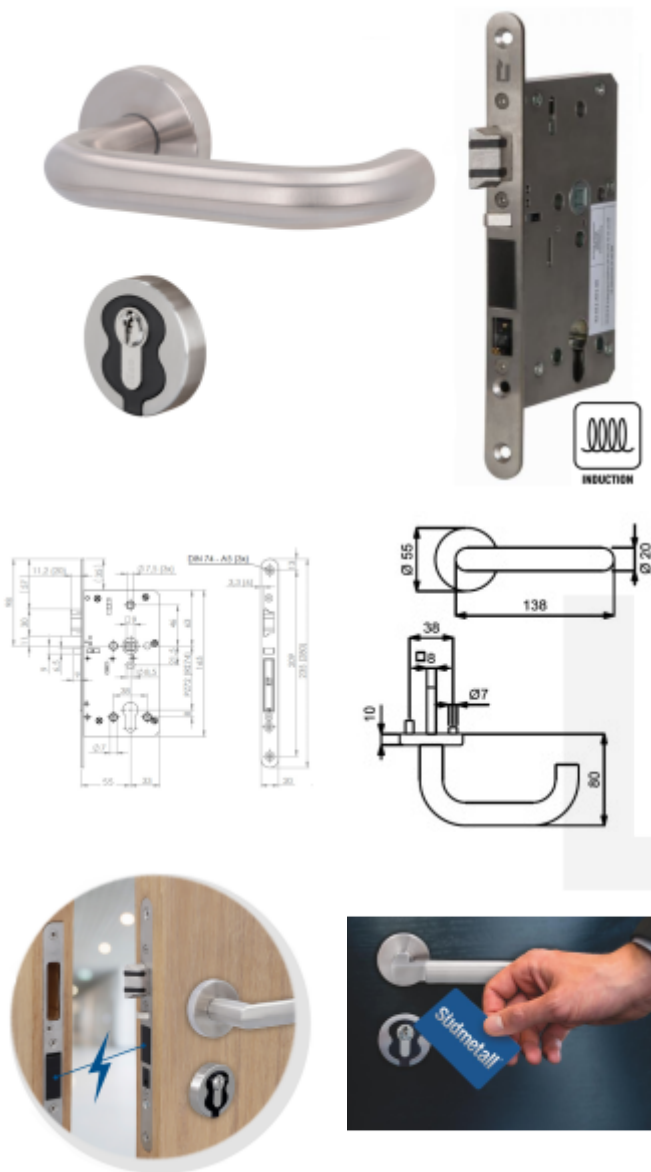

Úlock Novus Indukce Paula Top Speed, nerez

Dveřní klika s integrovanou čtečkou karet a zámkem a indukčním nabíjením z protiplechu. Indukční nabíjení zajistí bezproblémový chod zámku bez rizika vybití baterie a nutnosti sledovat stav baterií. Výhodou je to, že není nutno řešit kabeláž ve dveřním křídle a průchodku mezi dveřmi a zárubní. Kabeláž se instaluje pouze ke speciálnímu protiplechu v zárubni.

Indukční řešení zámku Südmetail Novus je vhodné pro dveře s vyšším vytížením a častým průchodem uživatelů.

Sada kování Südmetail Novus pro elektronickou kontrolu přístupu do dveří pomocí čipové karty, RFID přívěsku nebo jiného média RFID.

System umožňuje plnohodnotné řízení přístupových práv do dveří pomocí RFID médií a vysokou odolnost dveřního kování při používání dveří ve veřejných objektech

Kování Südmetail Novus se skládá z elektronického panikového zámku Úlock-B Battery a speciální rozety s integrovanou čtečkou karet.

Pozor, indukční protiplech je nutné objednat samostatně níže v příslušenství.

Základní vlastnosti systému Novus:

- Zámek je indukčně nabíjen z protiplechu v zárubni. Nepotřebujete žádnou kabeláž ve dveřích ani průchodku mezi křídlem a zárubní.
- Elektronika a řídicí jednotka kování jsou integrovány a chráněny v těle zámku i dveřích.
- Zámek s panikovou funkcí a samozamykáním v objektovém provedení vhodný i pro vysoké zatížení
- Integrovaná čtečka karet v zámkové rozetě umožňuje