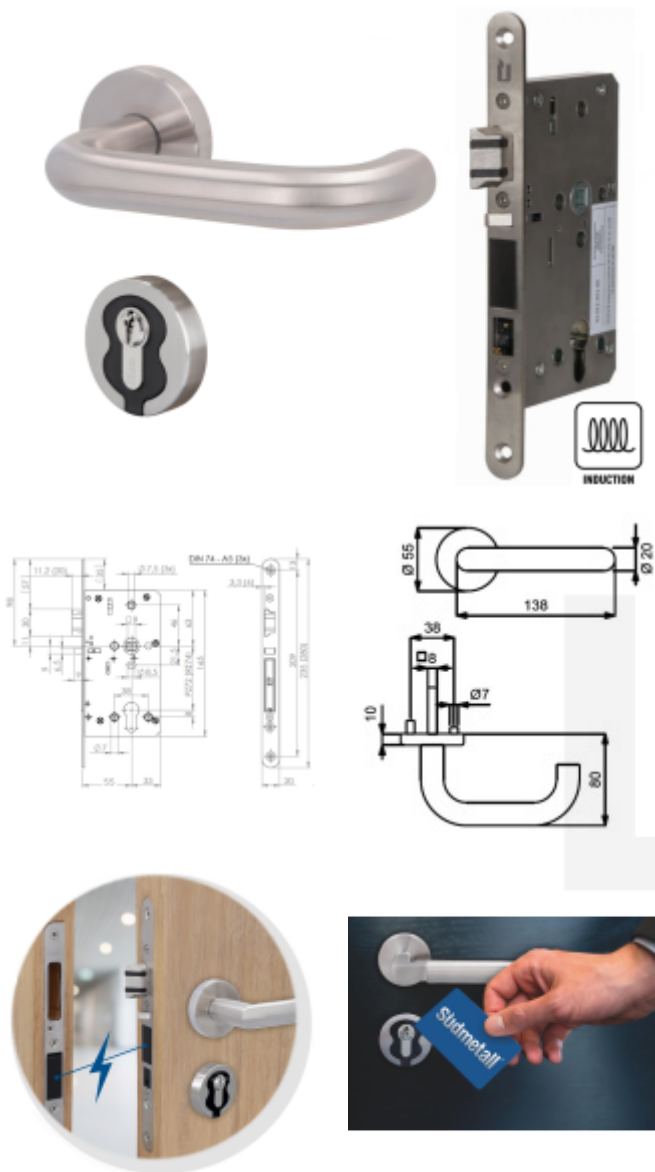

Úlock Novus Indukce Paula Top Speed, nerez Premium

ID produktu: 28754

Dveřní klika s integrovanou čtečkou karet a zámkem a indukčním nabíjením z protiplechu. Indukční nabíjení zajistí bezproblémový chod zámku bez rizika vybití baterie a nutnosti sledovat stav baterií. Výhodou je to, že není nutno řešit kabeláž ve dveřním křídle a průchodku mezi dveřmi a zárubní. Kabeláž se instaluje pouze ke speciálnímu protiplechu v zárubni.

Indukční řešení zámku Südmetail Novus je vhodné pro dveře s vyšším vytížením a častým průchodem uživatelů.

Sada kování Südmetail Novus pro elektronickou kontrolu přístupu do dveří pomocí čipové karty, RFID přívěsku nebo jiného média RFID.

System umožňuje plnohodnotné řízení přístupových práv do dveří pomocí RFID médií a vysokou odolnost dveřního kování při používání dveří ve veřejných objektech

Kování Südmetail Novus se skládá z elektronického panikového zámku Úlock-B Battery a speciální rozety s integrovanou čtečkou karet.

Pozor, indukční protiplech je nutné objednat samostatně níže v příslušenství.

Základní vlastnosti systému Novus:

- Zámek je indukčně nabíjen z protiplechu v zárubni. Nepotřebujete žádnou kabeláž ve dveřích ani průchodku mezi křídlem a zárubní.
- Elektronika a řídicí jednotka kování jsou integrovány a chráněny v těle zámku i dveřích.
- Zámek s panikovou funkcí a samozamykáním v objektovém provedení vhodný i pro vysoké zatížení