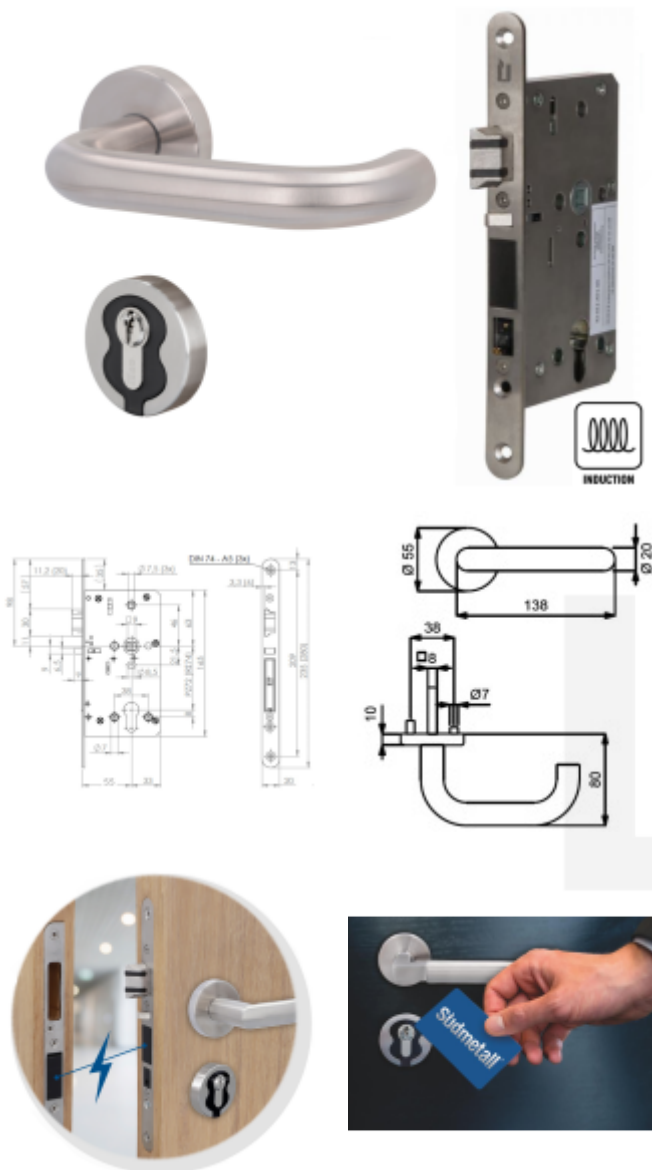

Úlock Novus Indukce Paula Top Speed, nerez Premium

ID produktu: 28754

Dveřní klika s integrovanou čtečkou karet a zámkem a indukčním nabíjením z protiplechu. Indukční nabíjení zajistí bezproblémový chod zámku bez rizika vybití baterie a nutnosti sledovat stav baterií. Výhodou je to, že není nutno řešit kabeláž ve dveřním křídle a průchodku mezi dveřmi a zárubní. Kabeláž se instaluje pouze ke speciálnímu protiplechu v zárubni.

Indukční řešení zámku Südmetail Novus je vhodné pro dveře s vyšším vytížením a častým průchodem uživatelů.

Sada kování Südmetail Novus pro elektronickou kontrolu přístupu do dveří pomocí čipové karty, RFID přívěsku nebo jiného média RFID.

System umožňuje plnohodnotné řízení přístupových práv do dveří pomocí RFID médií a vysokou odolnost dveřního kování při používání dveří ve veřejných objektech

Kování Südmetail Novus se skládá z elektronického panikového zámku Úlock-B Battery a speciální rozety s integrovanou čtečkou karet.

Pozor, indukční protiplech je nutné objednat samostatně níže v příslušenství.

Základní vlastnosti systému Novus:

- Zámek je indukčně nabíjen z protiplechu v zárubni. Nepotřebujete žádnou kabeláž ve dveřích ani průchodku mezi křídlem a zárubní.
- Elektronika a řídicí jednotka kování jsou integrovány a chráněny v těle zámku i dveřích.
- Zámek s panikovou funkcí a samozamykáním v objektovém provedení vhodný i pro vysoké zatížení