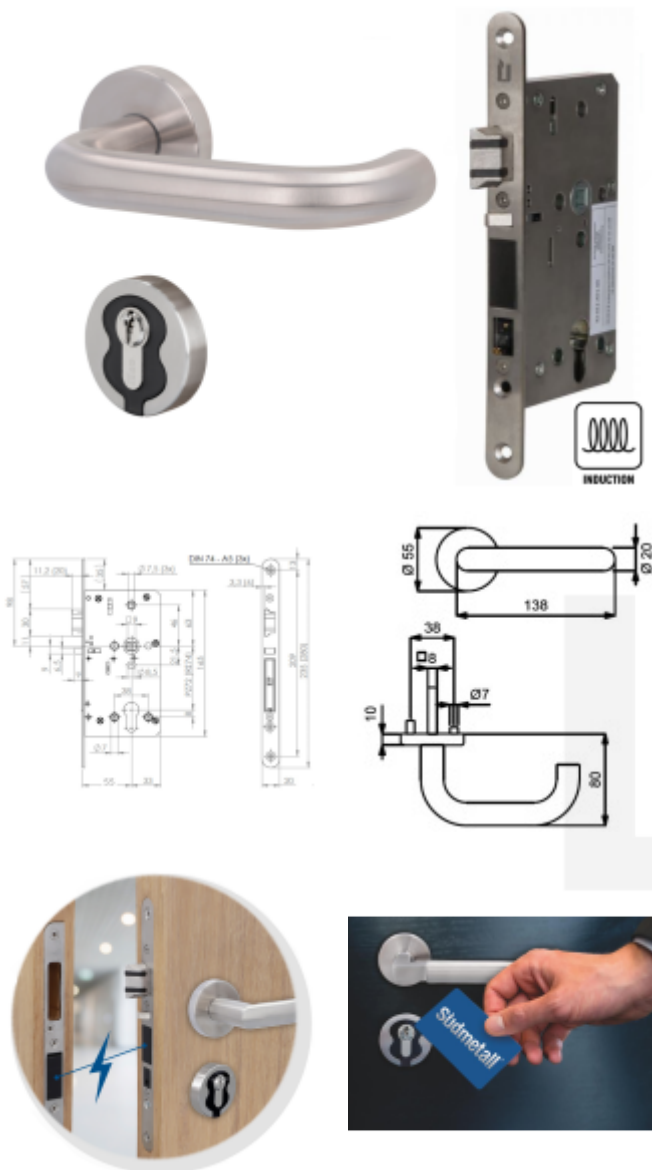

## Úlock Novus Indukce Paula Top Speed, nerez Premium

ID produktu: 28754

Dveřní klika s integrovanou čtečkou karet a zámkem a indukčním nabíjením z protiplechu. Indukční nabíjení zajistí bezproblémový chod zámku bez rizika vybití baterie a nutnosti sledovat stav baterií. Výhodou je to, že není nutno řešit kabeláž ve dveřním křídle a průchodku mezi dveřmi a zárubní. Kabeláž se instaluje pouze ke speciálnímu protiplechu v zárubni.

Indukční řešení zámku Südmetail Novus je vhodné pro dveře s vyšším vytížením a častým průchodem uživatelů.

Sada kování Südmetail Novus pro elektronickou kontrolu přístupu do dveří pomocí čipové karty, RFID přívěsku nebo jiného média RFID.

System umožňuje plnohodnotné řízení přístupových práv do dveří pomocí RFID médií a vysokou odolnost dveřního kování při používání dveří ve veřejných objektech

Kování Südmetail Novus se skládá z elektronického panikového zámku Úlock-B Battery a speciální rozety s integrovanou čtečkou karet.

**Pozor, indukční protiplech je nutné objednat samostatně níže v příslušenství.**

Základní vlastnosti systému Novus:

- Zámek je indukčně nabíjen z protiplechu v zárubni. Nepotřebujete žádnou kabeláž ve dveřích ani průchodku mezi křídlem a zárubní.
- Elektronika a řídicí jednotka kování jsou integrovány a chráněny v těle zámku i dveřích.
- Zámek s panikovou funkcí a samozamykáním v objektovém provedení vhodný i pro vysoké zatížení