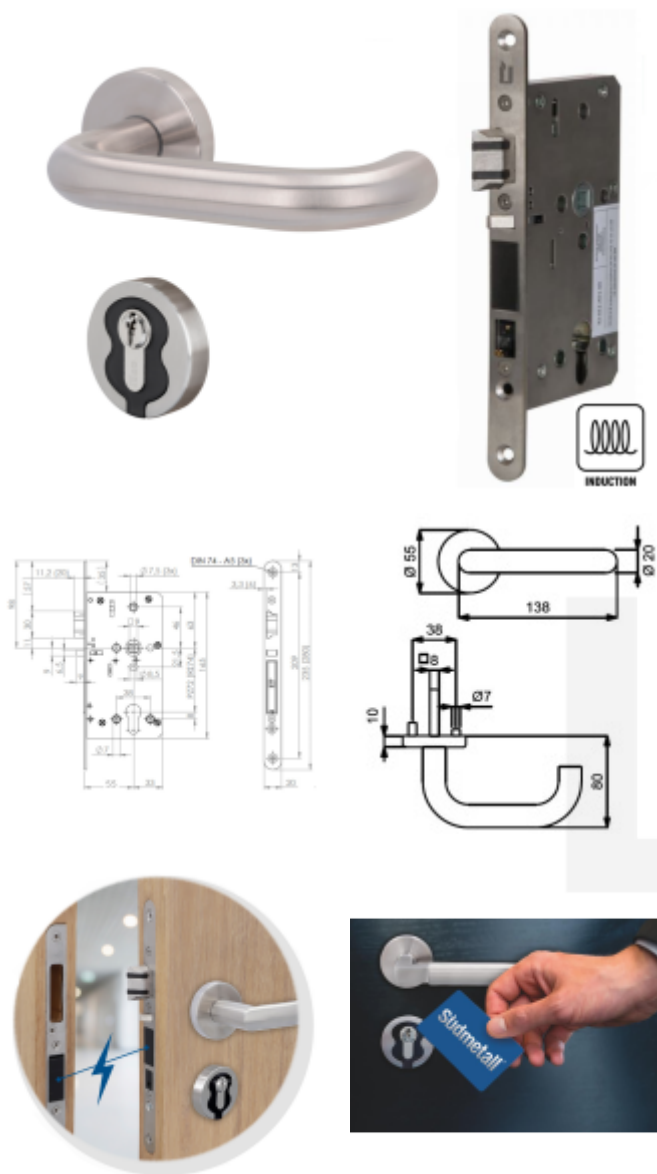

## Úlock Novus Indukce Paula Top Speed, nerez Premium

ID produktu: 28754

Dveřní klika s integrovanou čtečkou karet a zámkem a indukčním nabíjením z protiplechu. Indukční nabíjení zajistí bezproblémový chod zámku bez rizika vybití baterie a nutnosti sledovat stav baterií. Výhodou je to, že není nutno řešit kabeláž ve dveřním křídle a průchodku mezi dveřmi a zárubní. Kabeláž se instaluje pouze ke speciálnímu protiplechu v zárubni.

Indukční řešení zámku Südmetail Novus je vhodné pro dveře s vyšším vytížením a častým průchodem uživatelů.

Sada kování Südmetail Novus pro elektronickou kontrolu přístupu do dveří pomocí čipové karty, RFID přívěsku nebo jiného média RFID.

Systém umožňuje plnohodnotné řízení přístupových práv do dveří pomocí RFID médií a vysokou odolnost dveřního kování při používání dveří ve veřejných objektech

Kování Südmetail Novus se skládá z elektronického panikového zámku Úlock-B Battery a speciální rozety s integrovanou čtečkou karet.

**Pozor, indukční protiplech je nutné objednat samostatně níže v příslušenství.**

Základní vlastnosti systému Novus:

- Zámek je indukčně nabíjen z protiplechu v zárubni. Nepotřebujete žádnou kabeláž ve dveřích ani průchodku mezi křídlem a zárubní.
- Elektronika a řídicí jednotka kování jsou integrovány a chráněny v těle zámku i dveřích.
- Zámek s panikovou funkcí a samozamykáním v objektovém provedení vhodný i pro vysoké zatížení