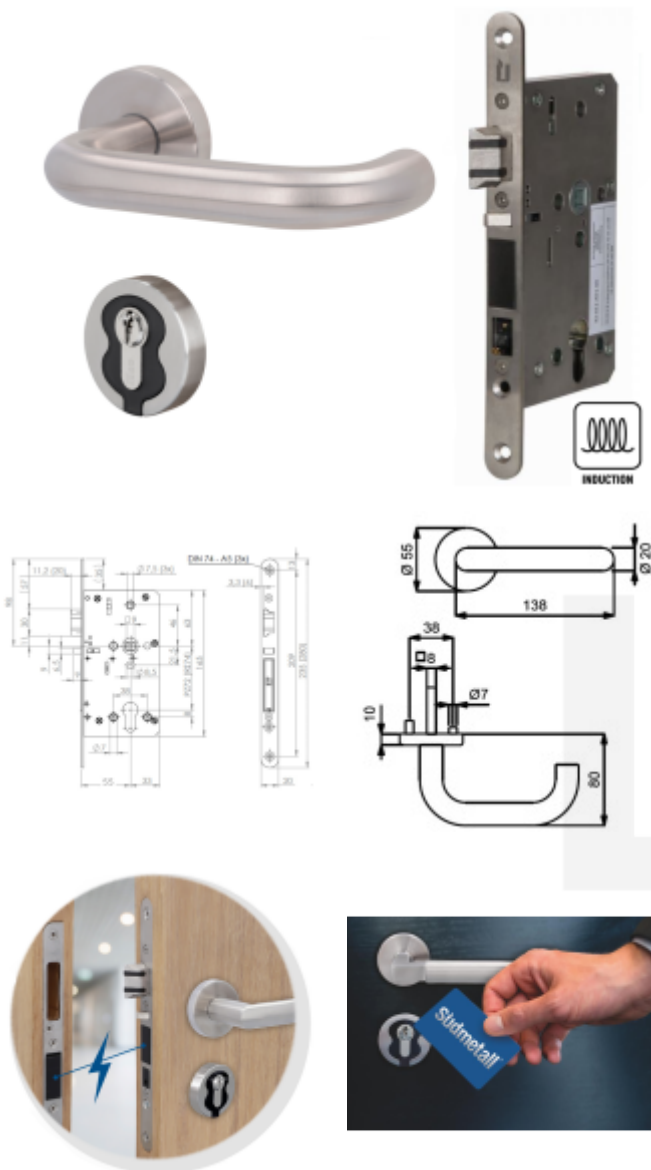

Úlock Novus Indukce Paula Top Speed, nerez Comfort

ID produktu: 28755

Dveřní klika s integrovanou čtečkou karet a zámkem a indukčním nabíjením z protiplechu. Indukční nabíjení zajistí bezproblémový chod zámku bez rizika vybití baterie a nutnosti sledovat stav baterií. Výhodou je to, že není nutno řešit kabeláž ve dveřním křídle a průchodku mezi dveřmi a zárubní. Kabeláž se instaluje pouze ke speciálnímu protiplechu v zárubni.

Indukční řešení zámku Südmetail Novus je vhodné pro dveře s vyšším vytížením a častým průchodem uživatelů.

Sada kování Südmetail Novus pro elektronickou kontrolu přístupu do dveří pomocí čipové karty, RFID přívěsku nebo jiného média RFID.

System umožňuje plnohodnotné řízení přístupových práv do dveří pomocí RFID médií a vysokou odolnost dveřního kování při používání dveří ve veřejných objektech

Kování Südmetail Novus se skládá z elektronického panikového zámku Úlock-B Battery a speciální rozety s integrovanou čtečkou karet.

Pozor, indukční protiplech je nutné objednat samostatně níže v příslušenství.

Základní vlastnosti systému Novus:

- Zámek je indukčně nabíjen z protiplechu v zárubni. Nepotřebujete žádnou kabeláž ve dveřích ani průchodku mezi křídlem a zárubní.
- Elektronika a řídicí jednotka kování jsou integrovány a chráněny v těle zámku i dveřích.
- Zámek s panikovou funkcí a samozamykáním v objektovém provedení vhodný i pro vysoké zatížení