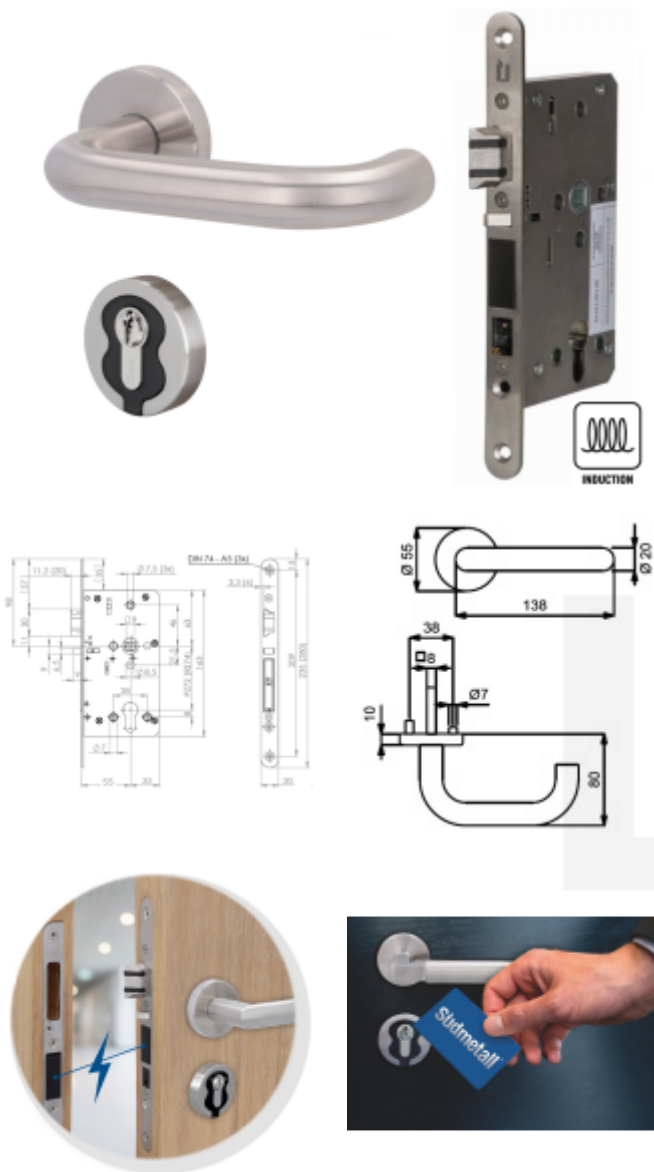

## Úlock Novus Indukce Paula Top Speed, nerez Comfort

ID produktu: 28755

Dveřní klika s integrovanou čtečkou karet a zámkem a indukčním nabíjením z protiplechu. Indukční nabíjení zajistí bezproblémový chod zámku bez rizika vybití baterie a nutnosti sledovat stav baterií. Výhodou je to, že není nutno řešit kabeláž ve dveřním křídle a průchodku mezi dveřmi a zárubní. Kabeláž se instaluje pouze ke speciálnímu protiplechu v zárubni.

Indukční řešení zámku Südmetail Novus je vhodné pro dveře s vyšším vytížením a častým průchodem uživatelů.

Sada kování Südmetail Novus pro elektronickou kontrolu přístupu do dveří pomocí čipové karty, RFID přívěsku nebo jiného média RFID.

System umožňuje plnohodnotné řízení přístupových práv do dveří pomocí RFID médií a vysokou odolnost dveřního kování při používání dveří ve veřejných objektech

Kování Südmetail Novus se skládá z elektronického panikového zámku Úlock-B Battery a speciální rozety s integrovanou čtečkou karet.

**Pozor, indukční protiplech je nutné objednat samostatně níže v příslušenství.**

Základní vlastnosti systému Novus:

- Zámek je indukčně nabíjen z protiplechu v zárubni. Nepotřebujete žádnou kabeláž ve dveřích ani průchodku mezi křídlem a zárubní.
- Elektronika a řídicí jednotka kování jsou integrovány a chráněny v těle zámku i dveřích.
- Zámek s panikovou funkcí a samozamykáním v objektovém provedení vhodný i pro vysoké zatížení