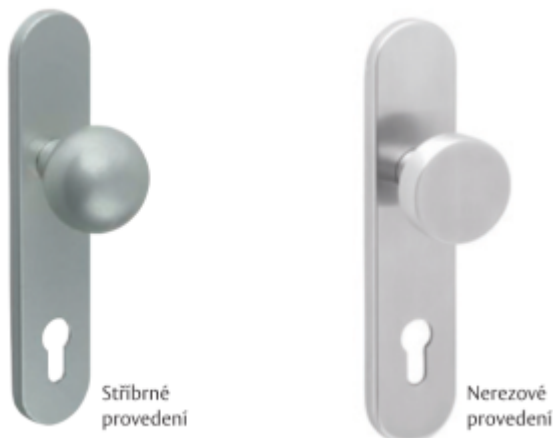

Produktový list

platný k 29. 4. 2026

luxusnikovani.cz
DELIVERED BY EFB

Vnější štít s koulí k panikové hrazdě GLOBAL

ASSA ABLOY

Vnější štítek s pevnou koulí k panikové hrazdě PED500.

Vhodné pro panikové zámky klika/koule s plným čtyřhranem.

Rozteč 72 mm

Nerez

[Vnější štít s koulí k panikové hrazdě GLOBAL Nerez](#)

DETAIL

Termín bude prověřen u dodavatele **1 950 Kč bez DPH**
2 359,5 Kč s DPH

Stříbrná

[Vnější štít s koulí k panikové hrazdě GLOBAL Stříbrná](#)