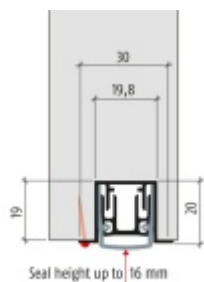

- Výška těsnící lišty až 16 mm
- Útlum až 50 dB
- Možnost seřízení výšky výsuvu lišty
- Záruka 7 let
- Vhodné pro objektové dveře s vysokým zatížením

Součástí balení je spojovací materiál pro kovové dveře