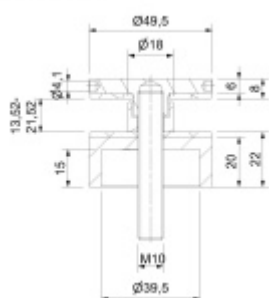

Produktový list

platný k 31. 5. 2026

luxusnikovani.cz
DELIVERED BY EFB

Bodový úchyt pro sklo, černá matná, vysoký

Bodový úchyt pro sklo, nerez s povrchem černá matná

Závit: M10

Vhodné pro tloušťku skla 13,52 - 21,52 mm

Vzdálenost od zdi: 20 mm nebo 30 mm

Balení obsahuje těsnění + závitovou tyč

Vrtání do skla průměr 22 mm

Glasbohrung Ø22mm

20 mm

[Bodový úchyt pro sklo, černá matná, vysoký 20 mm](#)

DETAIL

Termín bude prověřen u dodavatele **409 Kč bez DPH**
494,89 Kč s DPH

30 mm

[Bodový úchyt pro sklo, černá matná, vysoký 30 mm](#)

DETAIL

Termín bude prověřen u dodavatele **484 Kč bez DPH**
585,64 Kč s DPH